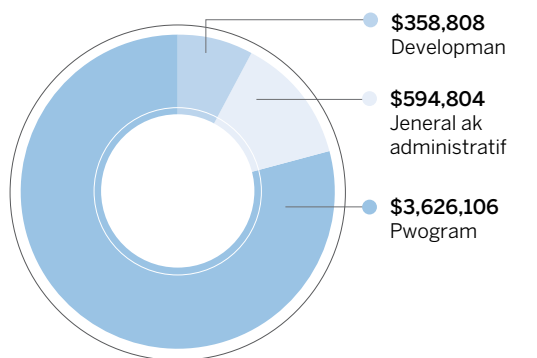

Ane Fiskal 22 Filantwopi/Rantre

Sous Filantwopi
\$74,573 Endividi / \$887,089 Kòporasyon / \$900,956 Fondasyon

Sous Gouvènman
\$3,503,973 Fon Soulajman COVID-19 Eta ak Vil

Depans Ane Fiskal22

Konparezon Revni ak Depans