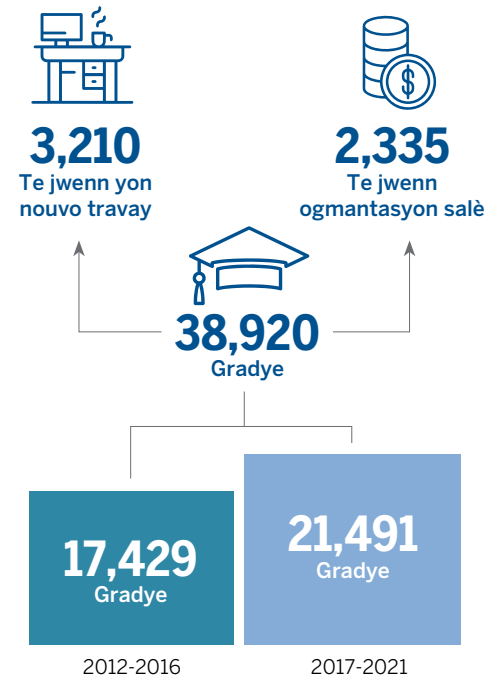

Pledwaye Nou

Nou kwè ke nan objektif pou nou rive fè ekite dijital enklizif dirab avanse, nou dwe abòde inegalite yo nan rasin separasyon dijital la gras ak pledwaye nan nivo lokal, eta ak federal yo.

Nouvo Investisman Enpòtan

TGH sekirize nouvo investisman enpòtan pou ekite dijital bò kote ni lidè eta ak minisipal yo. An 2022, TGH te reyisi fè pledwaye pou $2 milyon dola nan finansman ARPA nan Vil Boston ak $500,000 nan finansman nouvo eta pou ogmante pwogramasyon li, sa ki prepare tablo a pou plis investisman toujou pi devan ki fokalize sou ekite dijital.

Revizyon 5 Lane

Nan kad travay pledwaye nou an, n ap evalye pwogram nou yo ofiramezi tan ap pase pou nou konprann enpak sou lontèm enpak enklizyon travay dijital nan kominote patnè nou yo.