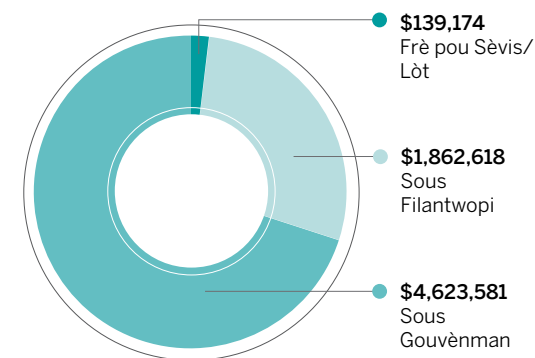

Ane Fiskal 22 Filantwopi/Rantre

Sous Filantwopi
\$74,573 Endividi / \$887,089 Kòporasyon / \$900,956 Fondasyon

Sous Gouvènman
\$3,503,973 Fon Soulajman COVID-19 Eta ak Vil

Depans Ane Fiskal22

Konparezon Revni ak Depans