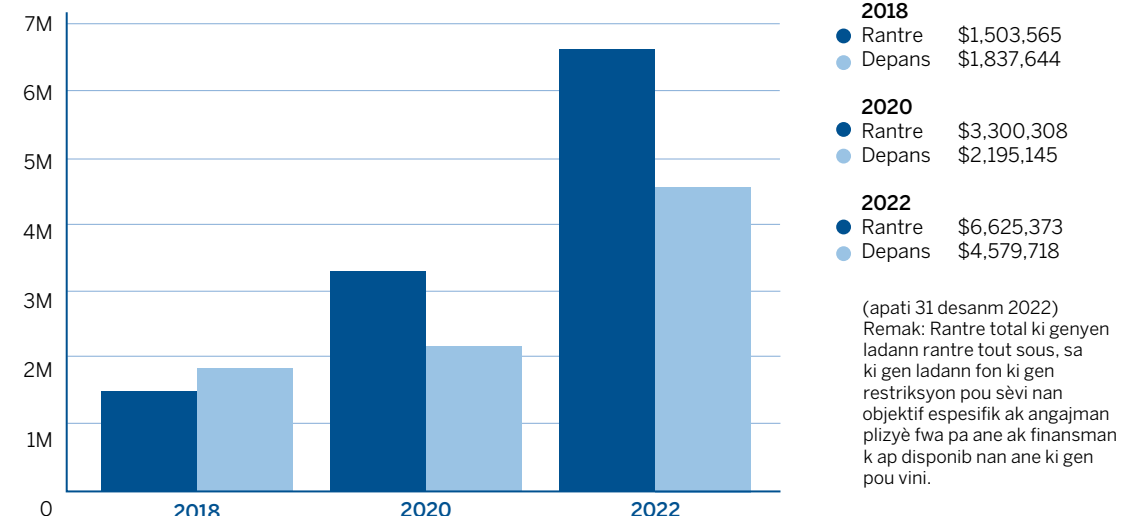

Ane Fiskal 22 Filantwopi/Rantre

Sous Filantwopi
\$74,573 Endividi / \$887,089 Kòporasyon / \$900,956 Fondasyon

Sous Gouvènman
\$3,503,973 Fon Soulajman COVID-19 Eta ak Vil

Depans Ane Fiskal22

Konparezon Revni ak Depans